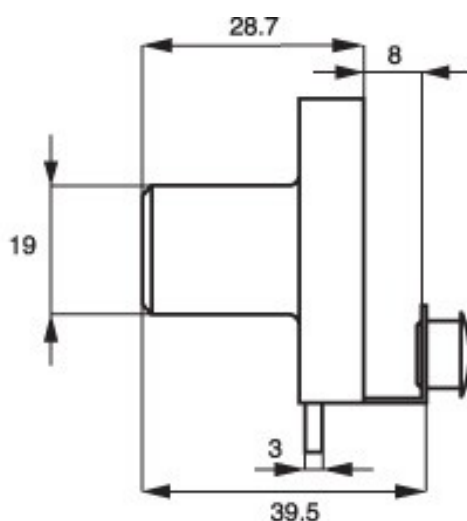

PRODUCT SHEET

Description:

Glass Door Lock 918, CPL, CK SISO, F/Single Doors

Item number:

14.09.217-0

Units	Box	Carton	HS Code	Barcode
Pcs.	12	120	8301300000	
				5704866046688

SISO A/S

Mileparken 11
DK-2740 Skovlunde
Denmark
VAT: DK 24786013