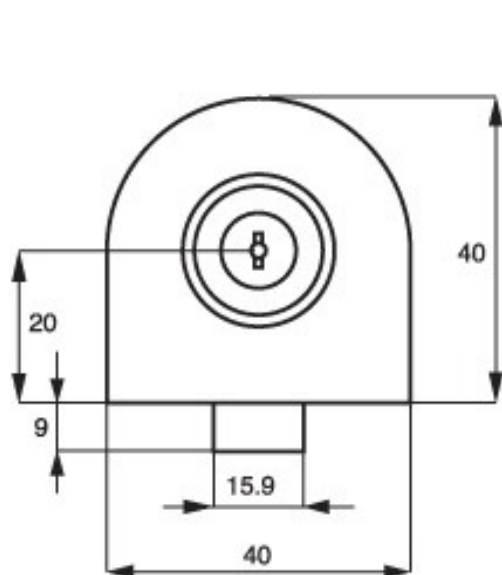

PRODUCT SHEET

Description:

Glass Door Lock 918, CPL, CK SISO, F/Single Doors

Item number:

14.09.217-0

Units	Box	Carton	HS Code	Barcode
Pcs.	12	120	8301300000	
				5704866046688

SISO A/S

Mileparken 11
DK-2740 Skovlunde
Denmark
VAT: DK 24786013