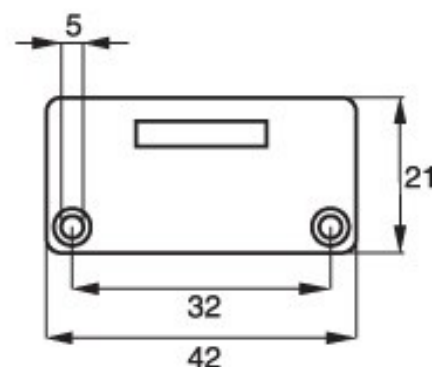

PRODUCT SHEET

Description:

Glass Door Lock 918, CPL, CK SISO, F/Single Doors

Item number:

14.09.217-0

Units	Box	Carton	HS Code	Barcode
Pcs.	12	120	8301300000	
				5704866046688

SISO A/S

Mileparken 11
DK-2740 Skovlunde
Denmark
VAT: DK 24786013